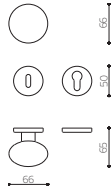

Gamma

Studio Olivari

nylon
NE nero/black
BI bianco/white

P506

P506RBB S506RF
P506RYB S506R8