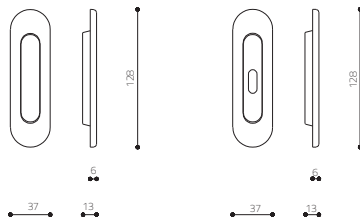

L151

Venezia

Studio Olivari

nylon
NE nero/black
GR grigio/grey
BI bianco/white

H506/6

Nemi

Paolo Portoghesi

nylon
NE nero/black
BI bianco/white