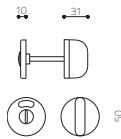

L151

Venezia

Studio Olivari

nylon
NE nero/black
GR grigio/grey
BI bianco/white

H506/6

Nemi

Paolo Portoghesi

nylon
NE nero/black
BI bianco/white