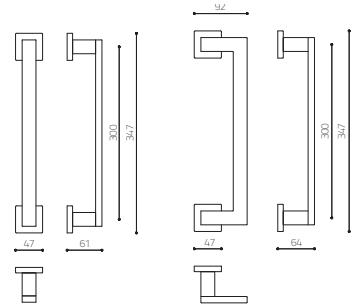

L206R

L207R

Diana
Studio Olivari

ottone/brass

- CR cromato/chrome
- CO cromato opaco/mat chrome
- EL biocromo lucido/biochrome bright
- BS biocromo satinato/biochrome satined
- IS superinox satinato/
superstainlesssteel satined

L206

L207