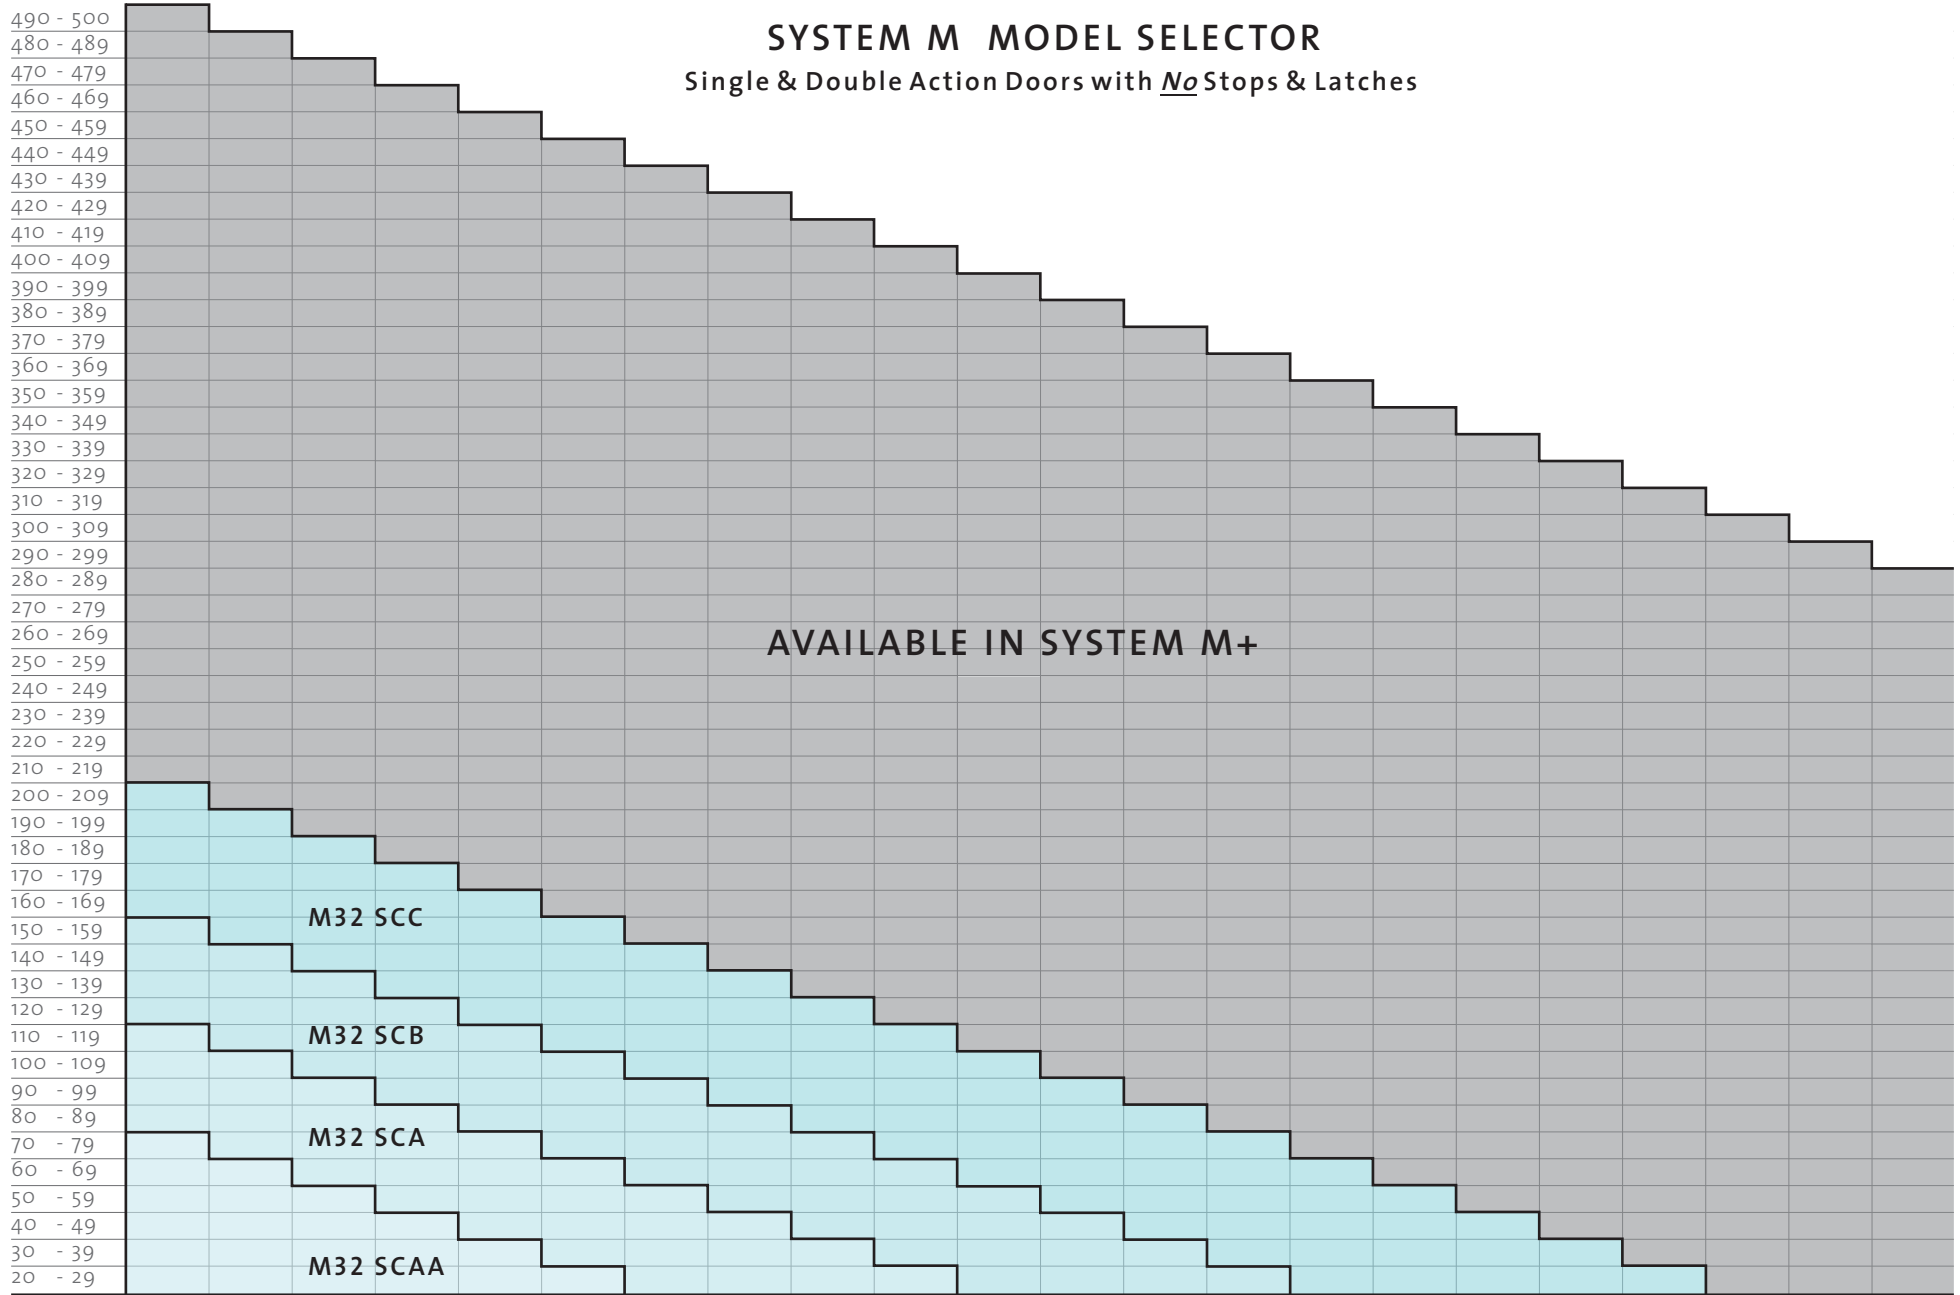

SYSTEM M+ MODEL SELECTOR

Single & Double Action Doors *with* Stops & Latches

| | | | | | | | | | | | | | | | | | | | | | | |
|----------|------------|-------------|-------------|-------------|-------------|-------------|--------------|--------------|--------------|--------------|--------------|--------------|--------------|--------------|--------------|--------------|--------------|--------------|--------------|--------------|--------------|--------------|
| A | 400 499 | 500 599 | 600 699 | 700 799 | 800 899 | 900 999 | 1000 1099 | 1100 1199 | 1200 1299 | 1300 1399 | 1400 1499 | 1500 1599 | 1600 1699 | 1700 1799 | 1800 1899 | 1900 1999 | 2000 2099 | 2100 2199 | 2200 2299 | 2300 2399 | 2400 2499 | 2500 |
| C | 491 800 | 591 1000 | 691 1200 | 791 1400 | 891 1600 | 991 1800 | 1091 2000 | 1191 2200 | 1291 2400 | 1391 2600 | 1491 2800 | 1591 3000 | 1600 1699 | 1791 3400 | 1891 3600 | 1991 3800 | 2091 4000 | 2191 4200 | 2291 4400 | 2391 4600 | 2491 4800 | 2591 5000 |

SYSTEM M MODEL SELECTOR

Single & Double Action Doors with No Stops & Latches

| | | | | | | | | | | | | | | | | | | | | | | |
|----------|------------|-------------|-------------|-------------|-------------|-------------|--------------|--------------|--------------|--------------|--------------|--------------|--------------|--------------|--------------|--------------|--------------|--------------|--------------|--------------|--------------|--------------|
| A | 400 499 | 500 599 | 600 699 | 700 799 | 800 899 | 900 999 | 1000 1099 | 1100 1199 | 1200 1299 | 1300 1399 | 1400 1499 | 1500 1599 | 1600 1699 | 1700 1799 | 1800 1899 | 1900 1999 | 2000 2099 | 2100 2199 | 2200 2299 | 2300 2399 | 2400 2499 | 2500 |
| C | 491 800 | 591 1000 | 691 1200 | 791 1400 | 891 1600 | 991 1800 | 1091 2000 | 1191 2200 | 1291 2400 | 1391 2600 | 1491 2800 | 1591 3000 | 1600 1699 | 1791 3400 | 1891 3600 | 1991 3800 | 2091 4000 | 2191 4200 | 2291 4400 | 2391 4600 | 2491 4800 | 2591 5000 |