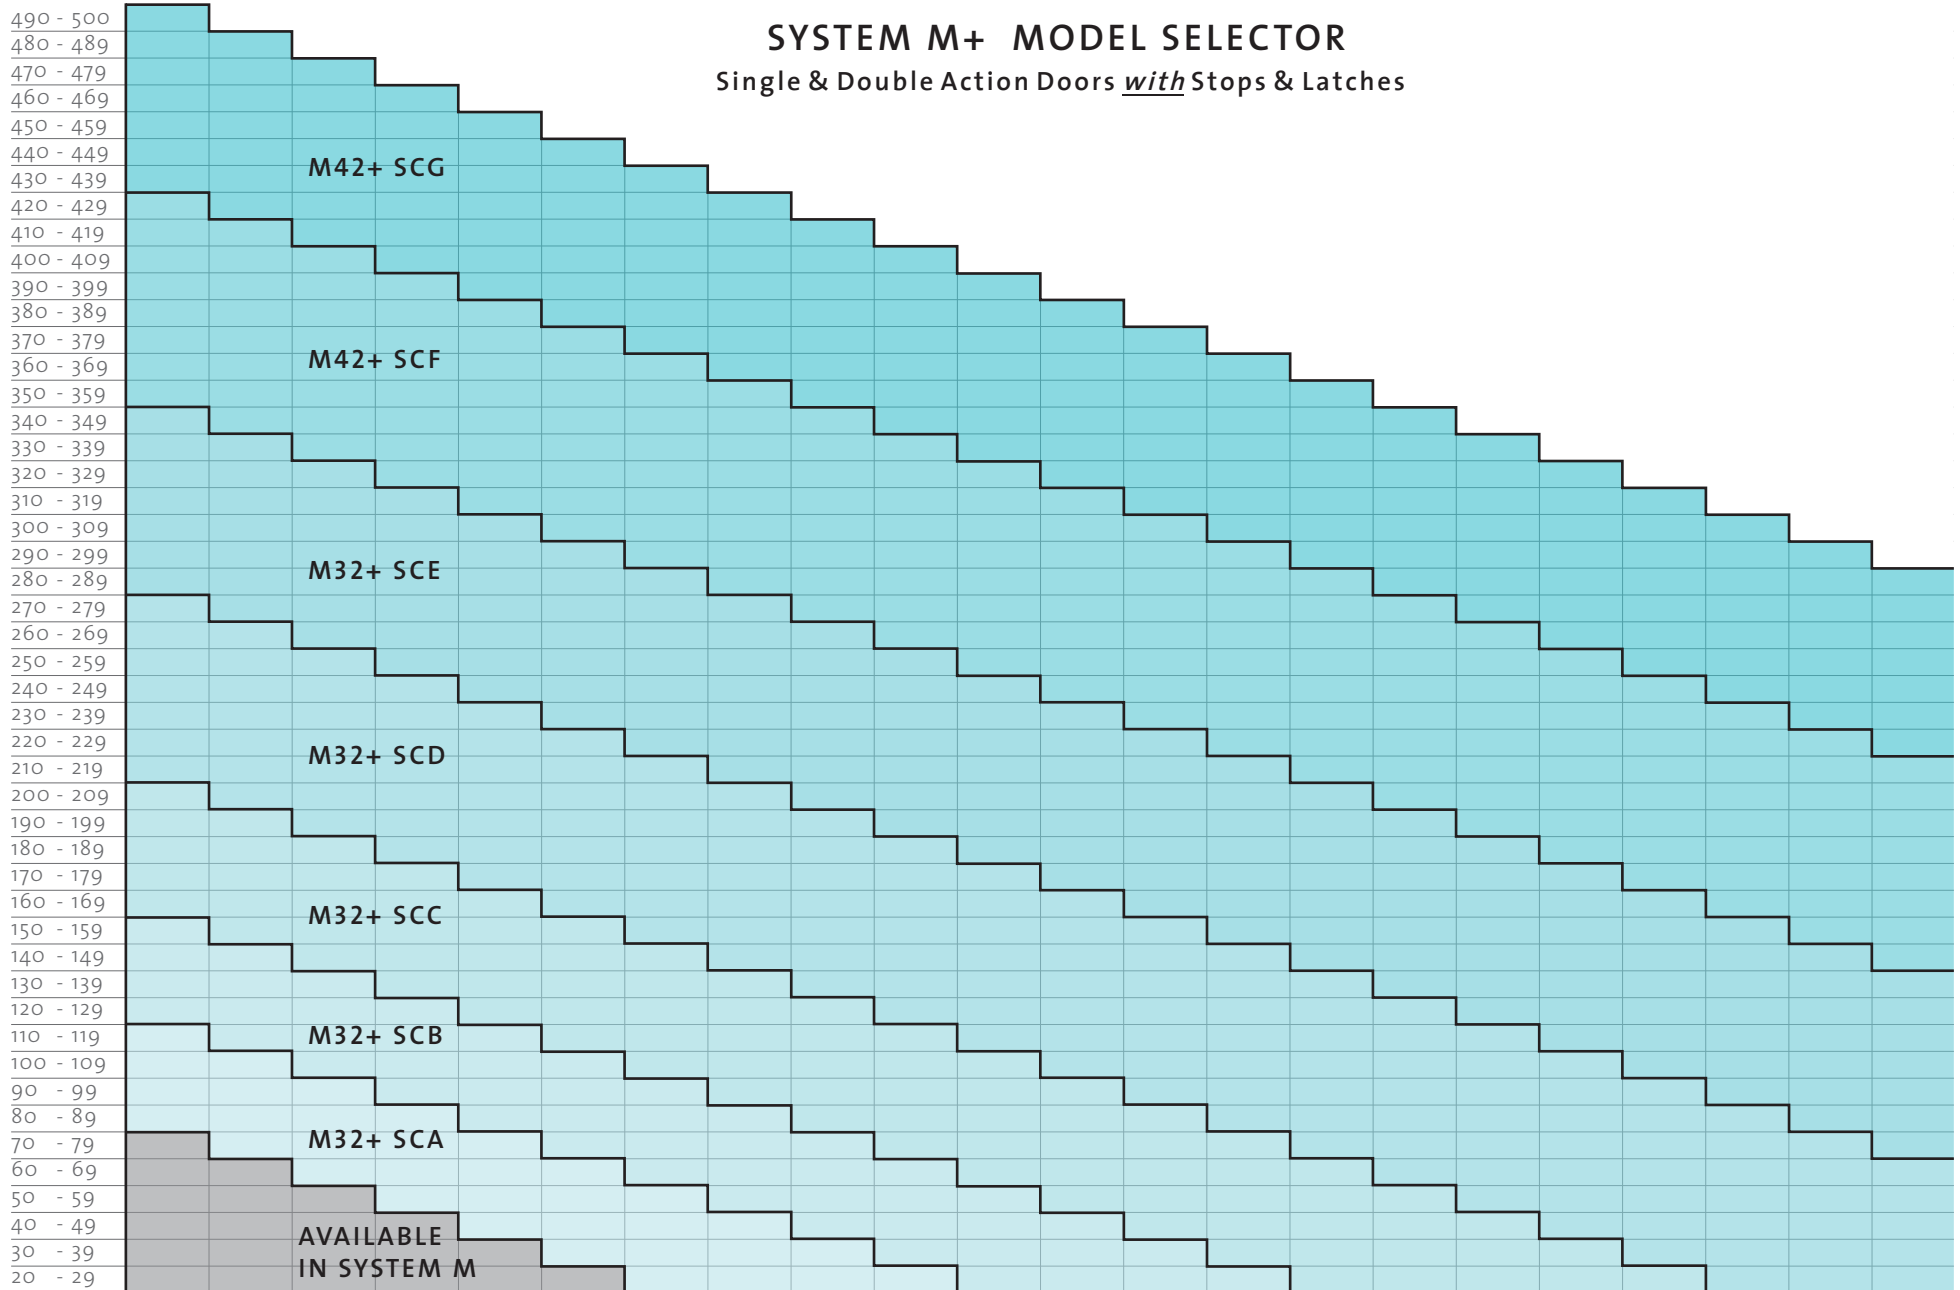

SYSTEM M+ MODEL SELECTOR

Single & Double Action Doors *with* Stops & Latches

| | | | | | | | | | | | | | | | | | | | | | | |
|----------|------------|-------------|-------------|-------------|-------------|-------------|--------------|--------------|--------------|--------------|--------------|--------------|--------------|--------------|--------------|--------------|--------------|--------------|--------------|--------------|--------------|--------------|
| A | 400 499 | 500 599 | 600 699 | 700 799 | 800 899 | 900 999 | 1000 1099 | 1100 1199 | 1200 1299 | 1300 1399 | 1400 1499 | 1500 1599 | 1600 1699 | 1700 1799 | 1800 1899 | 1900 1999 | 2000 2099 | 2100 2199 | 2200 2299 | 2300 2399 | 2400 2499 | 2500 |
| C | 491 800 | 591 1000 | 691 1200 | 791 1400 | 891 1600 | 991 1800 | 1091 2000 | 1191 2200 | 1291 2400 | 1391 2600 | 1491 2800 | 1591 3000 | 1600 1699 | 1791 3400 | 1891 3600 | 1991 3800 | 2091 4000 | 2191 4200 | 2291 4400 | 2391 4600 | 2491 4800 | 2591 5000 |

SYSTEM M MODEL SELECTOR

Single & Double Action Doors with No Stops & Latches

| | | | | | | | | | | | | | | | | | | | | | | |
|----------|------------|-------------|-------------|-------------|-------------|-------------|--------------|--------------|--------------|--------------|--------------|--------------|--------------|--------------|--------------|--------------|--------------|--------------|--------------|--------------|--------------|--------------|
| A | 400 499 | 500 599 | 600 699 | 700 799 | 800 899 | 900 999 | 1000 1099 | 1100 1199 | 1200 1299 | 1300 1399 | 1400 1499 | 1500 1599 | 1600 1699 | 1700 1799 | 1800 1899 | 1900 1999 | 2000 2099 | 2100 2199 | 2200 2299 | 2300 2399 | 2400 2499 | 2500 |
| C | 491 800 | 591 1000 | 691 1200 | 791 1400 | 891 1600 | 991 1800 | 1091 2000 | 1191 2200 | 1291 2400 | 1391 2600 | 1491 2800 | 1591 3000 | 1600 1699 | 1791 3400 | 1891 3600 | 1991 3800 | 2091 4000 | 2191 4200 | 2291 4400 | 2391 4600 | 2491 4800 | 2591 5000 |